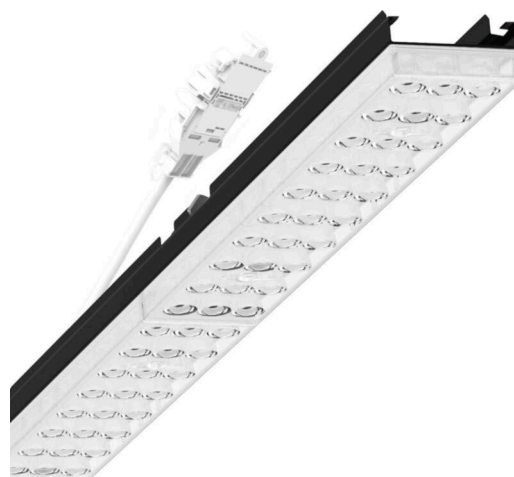

прибородержатель переменный - Individual.Lens.Optic - прямой узконаправленный свет - без видимых стыков

Ламподержатель из оцинкованного стального профиля, поверхность покрыта лаком на полиэфирной смоле. Крепление без инструментов с нажимными затворами, встроенными в конструкцию, обеспечивают защиту от кражи и взлома. В несущей трековой шине позиционируется по-разному. Цвет корпуса черный RAL 9005; Прямой узконаправленный свет, распределяемый посредством линзы «Individual.Lens.Optic» из пластика ПММА. Оптика отдельных линз делает сборку и установку предельно удобными, плоскость легко чистится. Тройные ряды из отдельных линз, идеально согласованные с лампо-/прибородержателями, обеспечивают цельный вид без стыков и неравномерностей. Подключение к электросети через соединительный провод длиной 1 м для свободного позиционирования ламподержателя в световой полосе и 5-полюсную втычную деталь для быстрой сборки со свободным выбором фаз. Сменные блоки, позволяющие легко модернизировать освещение, существенно продлевают срок службы всей осветительной установки.

Оптика

Оснастка	LED, цветопередача/оттенок света CRI ≥ 80 / 4000K
Допуск для координаты цветности (MacAdam)	3SDCM
Фотобиологическая безопасность (светильник)	RG1
Номинальный световой поток	8239lm
Срок службы LED	50000h L80/B10 (Tq 35°C)
светоотдача светильников	155lm/W
Угол излучения	40° (C0) / 85° (C90)
UGR поп./вдоль	19.8 / 21.5

DEEP-LINK

<https://www.regiolux.de/ru/article/19425006034>

Ссылка	LED 8000lm 840
ηLB	100 %
Φ ↓/↑	99 % / 1 %
UGR поп./вдоль	19.8 / 21.5

Механика

цвет корпуса	черный RAL 9005
размеры (LxWxH/DxH)	1531mm x 55mm x 37mm
вес (нетто)	2kg
Вид монтажа	сборка трековых систем, световая структура

размеры

L	1531 mm	Длина
В	55 mm	Ширина
Н	37 mm	Высота